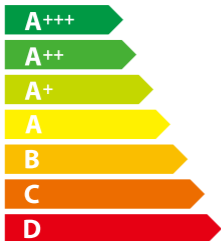

# ENERG

енергия · ενεργεια

**ESKIMO**

**ES HDF62IN**

**71**  
kWh/annum

ABCD **E** FG

**A** BCDEFG

ABC **D** EFG