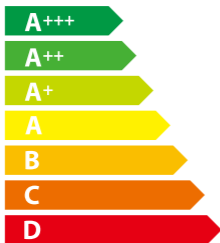

**ENERG**  
енергия · ενεργεια

**ESKIMO**

**ES HDF62BL**

**D**

**71**  
kWh/annum

ABCD **E** FG

**A** BCDEFG

ABC **D** EFG