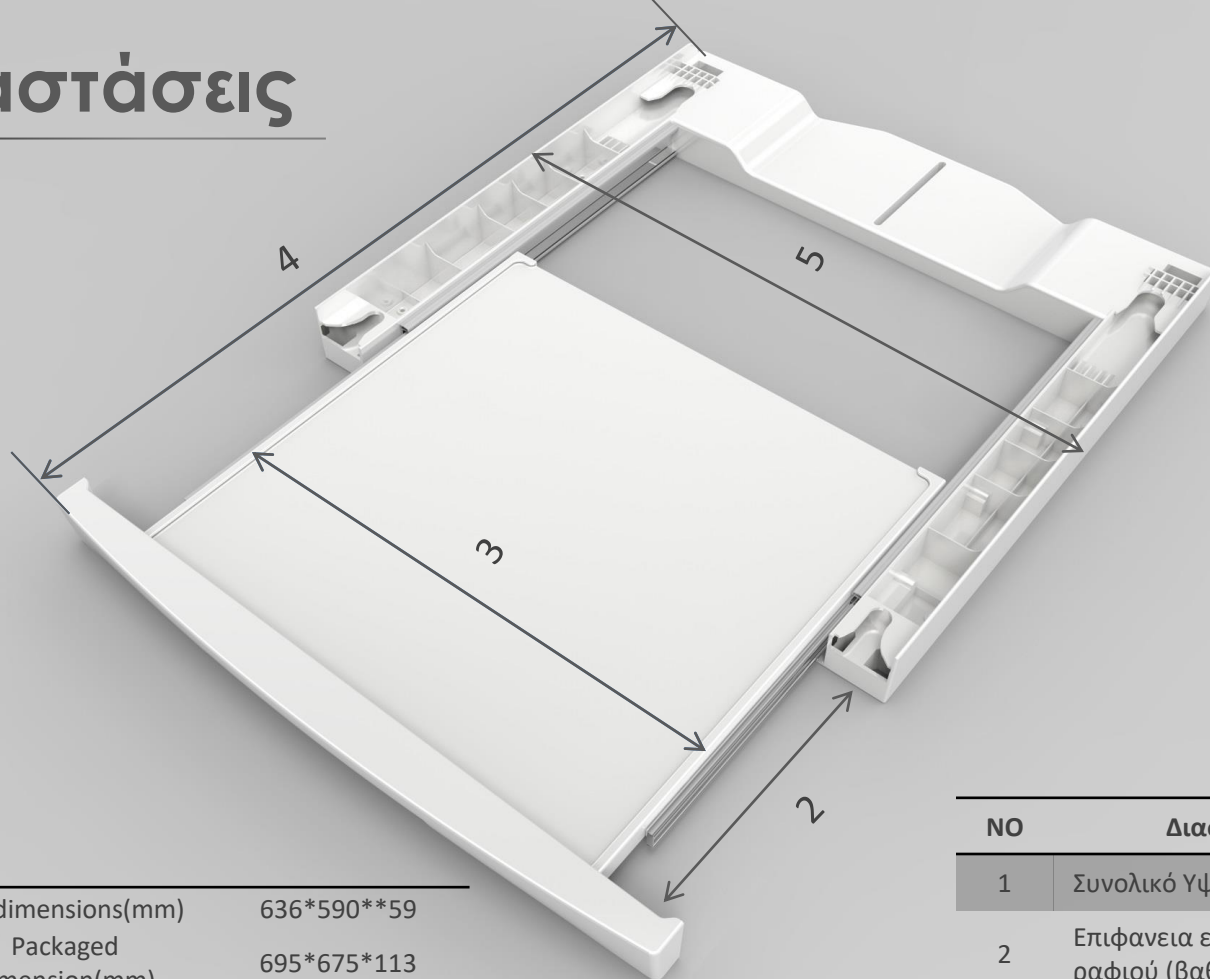

Νέο Συνδετικό ΚΙΤ ES WMDR1MOUNT με πτυσόμενο ράφι εργασίας

Για πλυντήρια - στεγνωτήρια

Κάτω: Όλα τα μοντέλα πλυντηρίων εμπρόσθιας φόρτωσης 8kg και ανω, με διαστάσεις ανω των 57 εκ. (εκτός των στενών).

Ανω: Όλα τα στεγνωτήρια με αντλία θερμότητας (προσοχή: κάτω τοποθετείται το πλυντήριο)

Διαστάσεις

Net dimensions(mm)	636*590**59
Packaged dimension(mm)	695*675*113
Net (kg)	4.1kg
Gross (kg)	5.1kg

NO	Διαστάσεις	Εκατοστά
1	Συνολικό Υψος 2 Συσκευών	178,6
2	Επιφάνεια εργασίας ραφιού (βαθος)	40,0
3	Επιφάνεια εργασίας ραφιού (πλάτος)	45,9
4	Βάθος με ανοιχτό ράφι	103,9
5	Εξωτερικό πλάτος	59,5

Εμφάνιση

Συσκευασία