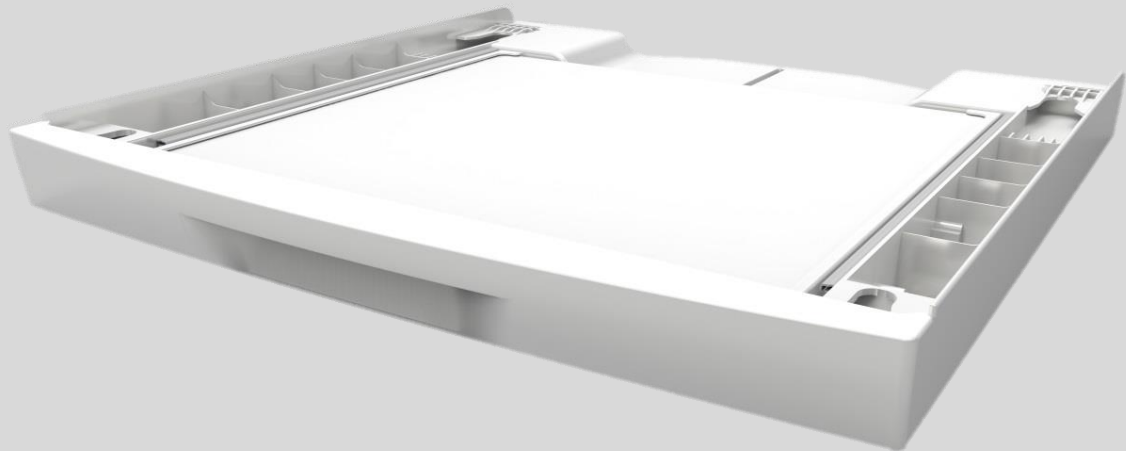

Διαστάσεις

Net dimensions(mm)	636*590**59
Packaged dimension(mm)	695*675*113
Net (kg)	4.1kg
Gross (kg)	5.1kg

NO	Διαστάσεις	Εκατοστά
1	Συνολικό Υψος 2 Συσκευών	178,6
2	Επιφάνεια εργασίας ραφιού (βαθος)	40,0
3	Επιφάνεια εργασίας ραφιού (πλάτος)	45,9
4	Βάθος με ανοιχτό ράφι	103,9
5	Εξωτερικό πλάτος	59,5

Εμφάνιση

Συσκευασία