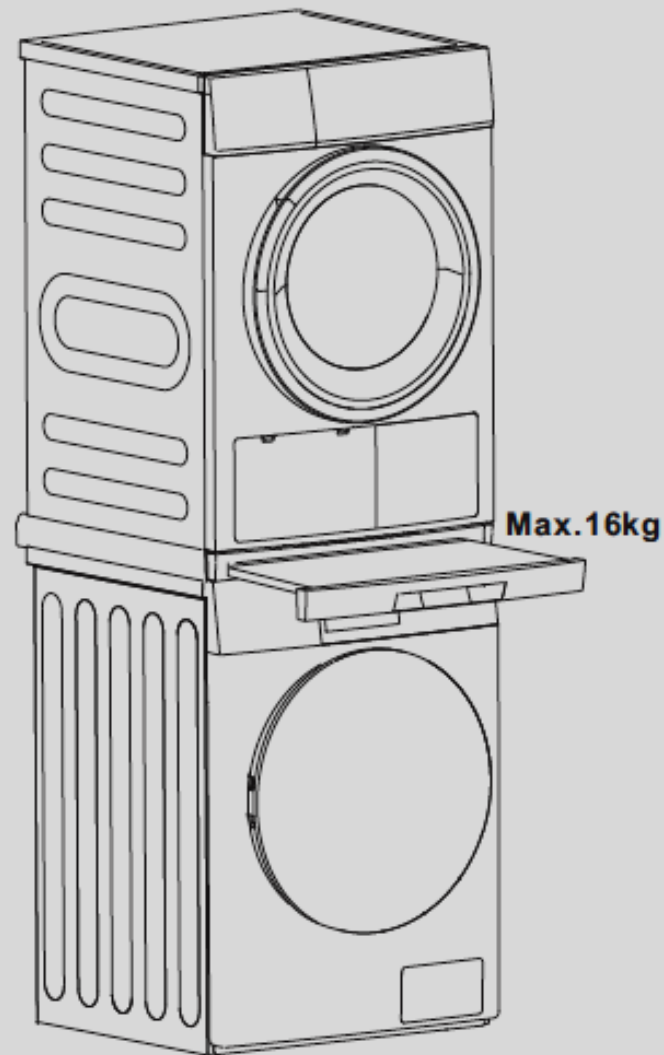

Χρήση

Με ράφι για το καλάθι των ρούχων κλπ. έως 16 κιλά βάρος

Στεγνωτήρια		Πλυντήρια	
HP	Yes	8kg AU7.5kg	Yes
CON	Yes	9kg	Yes
Air Vented	No	10kg AU9kg	Yes
		12kg AU10kg	Yes
		6kg/8kg slim	No