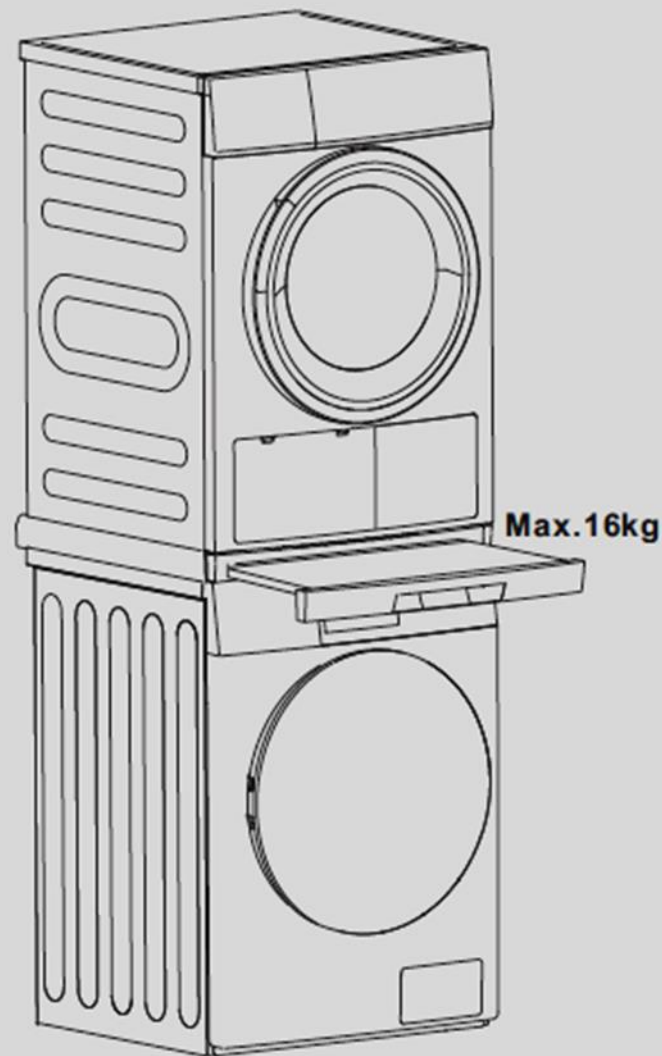

Νέο Συνδετικό ΚΙΤ ES WMDR1MOUNT με πτυσόμενο ράφι εργασίας

Για πλυντήρια - στεγνωτήρια

Κάτω: Όλα τα μοντέλα πλυντηρίων εμπρόσθιας φόρτωσης 8kg και ανω, με διαστάσεις ανω των 57 εκ. (εκτός των στενών).

Ανω: Όλα τα στεγνωτήρια με αντλία θερμότητας (προσοχή: κάτω τοποθετείται το πλυντήριο)

Ενδεικτική Λιανική 80 €