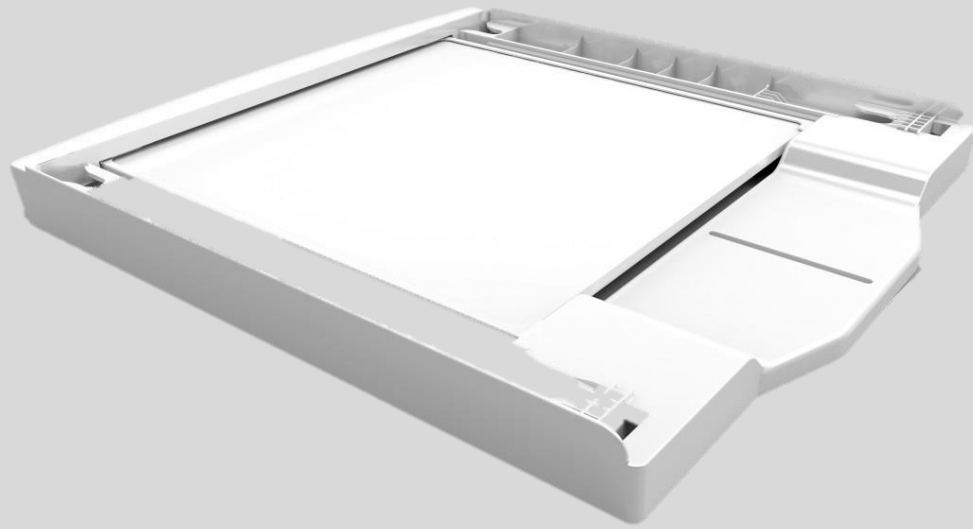

Διαστάσεις

Net dimensions(mm)	636*590**59
Packaged dimension(mm)	695*675*113
Net (kg)	4.1kg
Gross (kg)	5.1kg

NO	Διαστάσεις	Εκατοστά
1	Συνολικό Υψος 2 Συσκευών	178,6
2	Επιφάνεια εργασίας ραφιού (βαθος)	40,0
3	Επιφάνεια εργασίας ραφιού (πλάτος)	45,9
4	Βάθος με ανοιχτό ράφι	103,9
5	Εξωτερικό πλάτος	59,5

Εμφάνιση

Συσκευασία